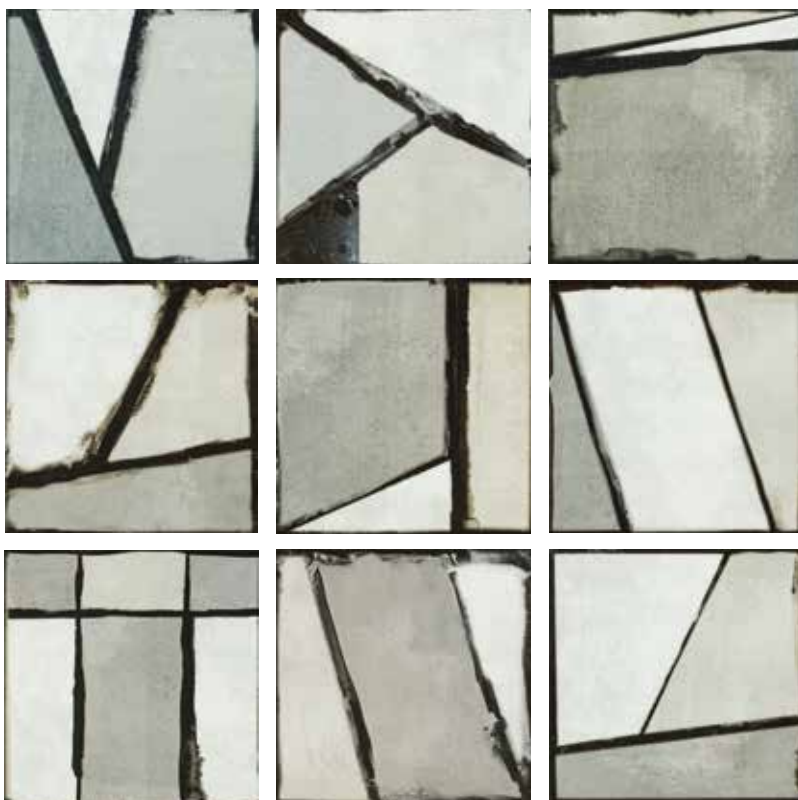

# BRUSHED LINE

---

20x20 cm / 8"x8" / White - Matt

20x20 cm / 8"x8" / Cream - Matt

20x20 cm / 8"x8" / Grey - Matt

20x20 cm / 8"x8" / Taupe - Matt

20x20 cm / 8"x8" / Mix Decor - Matt