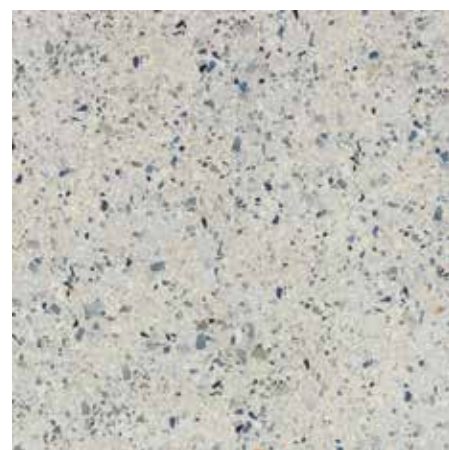

## Usage Areas

\*Valid only for flake version

**TERRAZZO  
LITTA**

GLAZED PORCELAIN

60x120 cm /24"x48"/ White - Lappato

60x60 cm /24"x24"/ White - Lappato

60x60 cm /24"x24"/ Beige - Lappato

60x60 cm /24"x24"/ Blue - Lappato