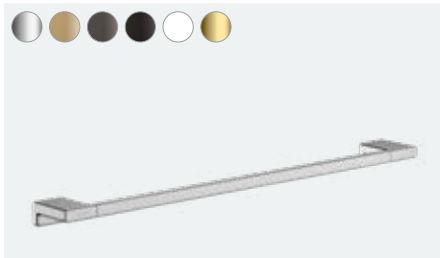

AddStoris
Bath towel rail
41747, -000, -140, -340, -670, -700, -990