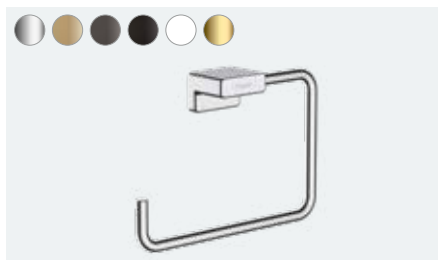

**AddStoris**  
Towel holder twin-handle  
# 41770, -000, -140, -340, -670, -700, -990

**AddStoris**  
Towel ring  
# 41754, -000, -140, -340, -670, -700, -990

**AddStoris**  
Corner basket  
# 41741, -000, -140, -340, -670, -700, -990