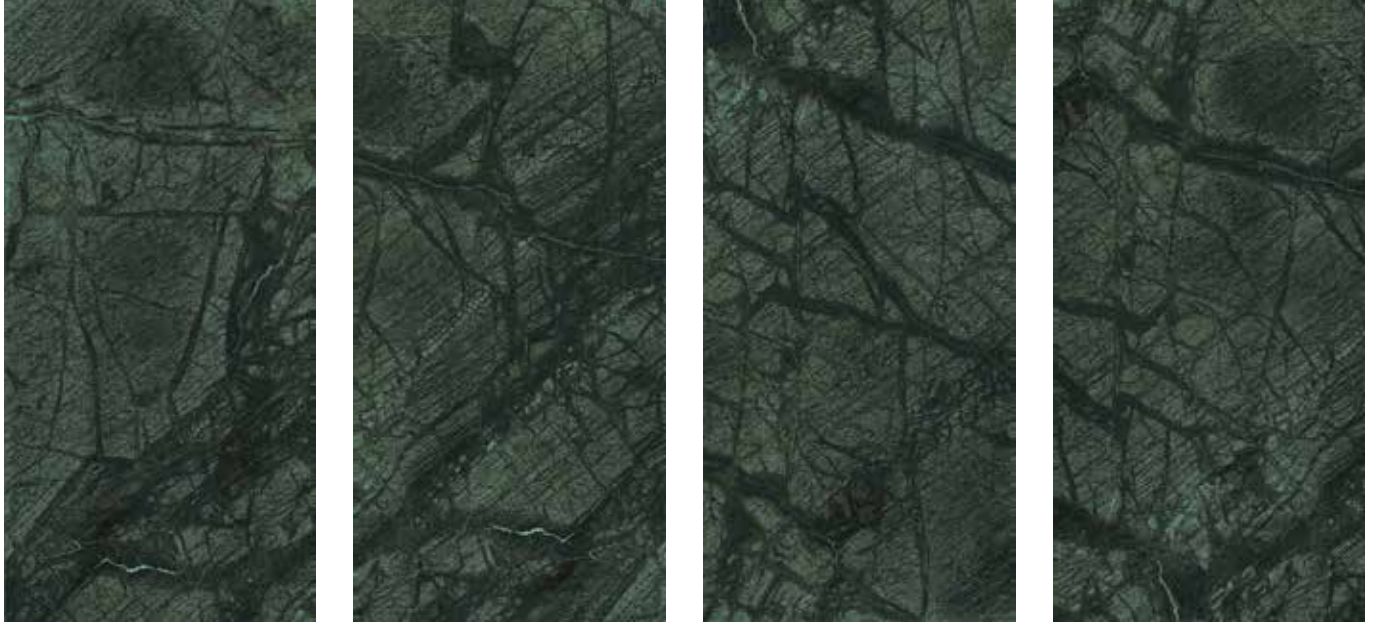

VERDE

Bookmatch / Bookmatch

Kod / Code	Ebat / Size	Ürün / Product	F	V	P
55015359RN	120 x 240 cm / 48 x 96"	Verde Kristal Rektifiye Parlak Nano / Verde Crystal Rectified Polished Nano	4	V2	2

Seçenekler / Options

Ebatlar (cm)	Sizes (inch)	Yüzeyler	Surfaces
120 x 240	48 x 96	Parlak Nano	Polished Nano
60 x 120	24 x 48